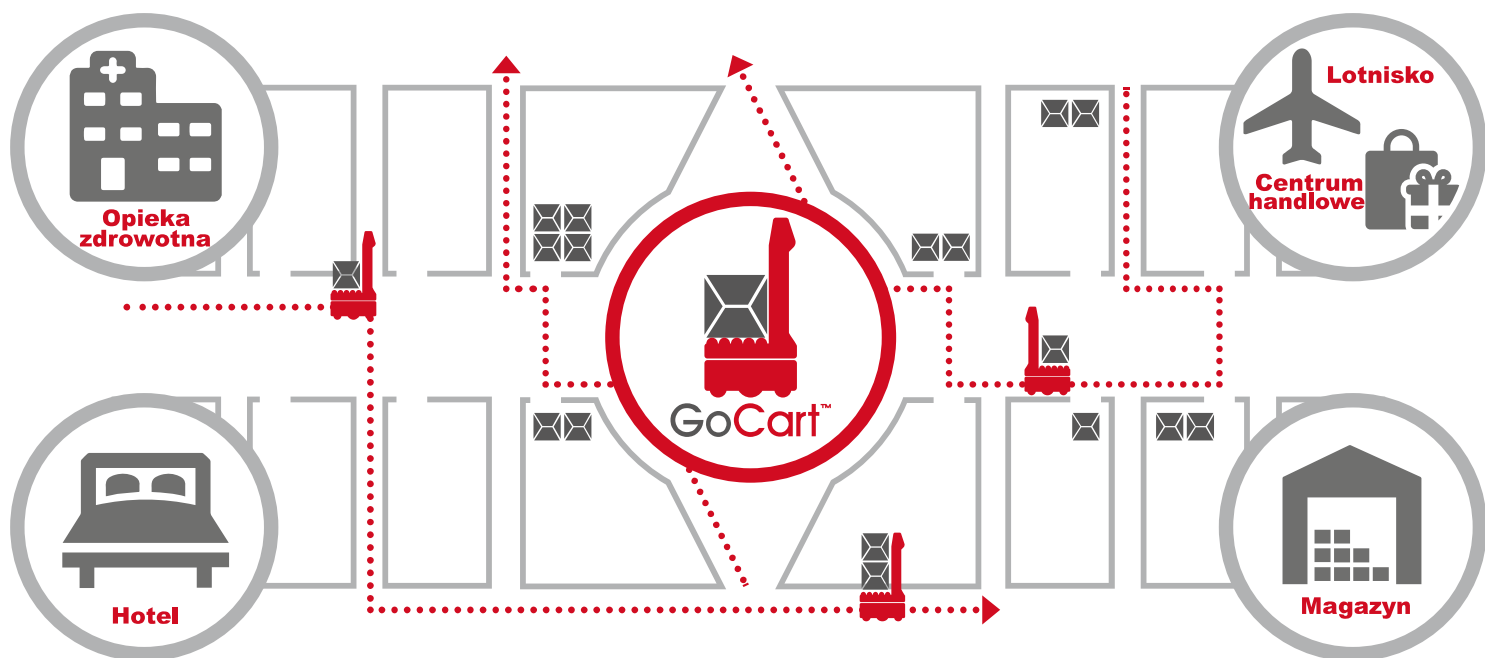

### Zwinny

Działa dobrze w dynamicznych i małych przestrzeniach

### Elastyczny

Maksymalne wykorzystanie dzięki wymianie kontenerów

### Skalowalny

Skala od małych do dużych obiektów

#### GoCart

<b>Wymiary</b> cm	sz. 42cm x dł. 45cm x wys. 121 cm	sz. 57cm x dł. 77cm x wys. 159 cm
<b>Ładowność</b> kg	30, kompatybilny z GN 1/2	120, kompatybilny z GN 1/1
<b>Szybkość</b> m/s	1	
<b>Czas pracy</b>	4 godziny (3 godziny przy pełnym załadunku)	
<b>Czujniki</b>	2x kamera stereo z d-SLAM do nawigacji, 2x 3D czujnik, 3x LIDAR (mini 1x) do unikania przeszkód	
<b>Zastosowanie</b>	- Opieka zdrowotna    próbki laboratoryjne, leki, napoje i przekąski, jedzenie    posiłki, bielizna, produkty medyczne, lekarstwa, płyny, odpady - Hotel    sprzęt, napoje i przekąski, jedzenie    bagaże, posiłki, bielizna, odpady - Magazyn    logistyka wewnętrzna	